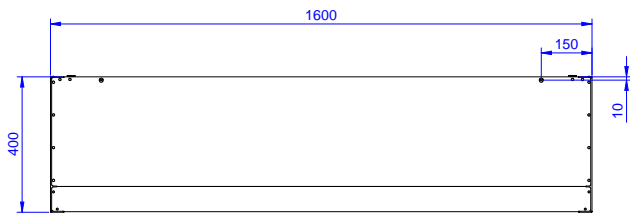

HYVÄKSYNTÄ: _____

Edestä

Sivulta

Päältä

Avaintieto

Ulkomitat, leveys:

133259 (PA1600LCN)

1600 mm

Ulkomitat, syvyys:

400 mm

Ulkomitat, korkeus:

650 mm